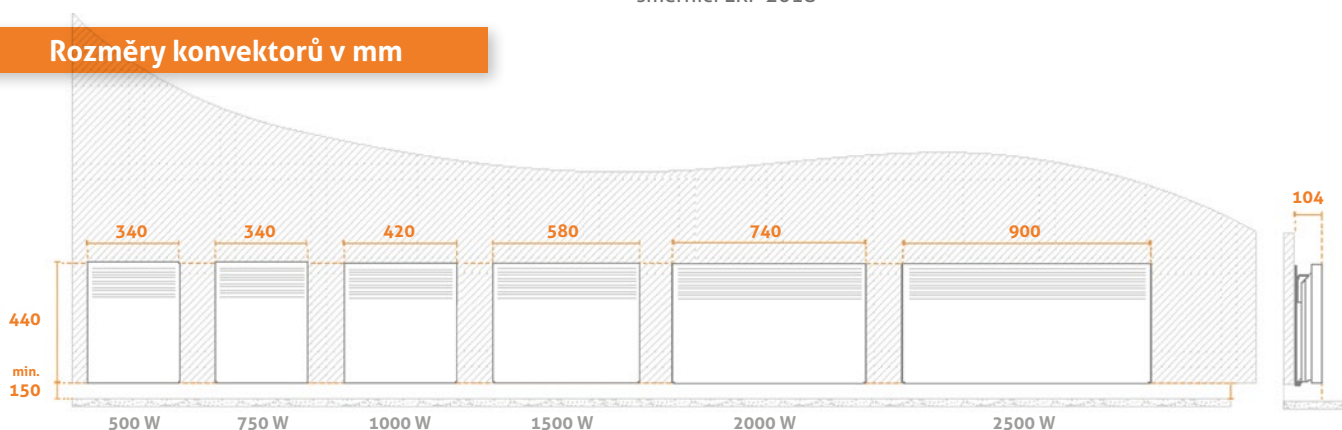

## KONSTRUKCE TOPIDLA

- Moderní design těla topidla z pozinkované oceli s kvalitní konstrukcí v bílé barvě RAL 9016
- Nový hliníkový topný blok Airalu® zajišťující ještě účinnější předávání tepla za zcela tichého provozu
- Možnost nástěnné i volně stojící instalace (volitelné příslušenství)

### Rozměry konvektorů v mm