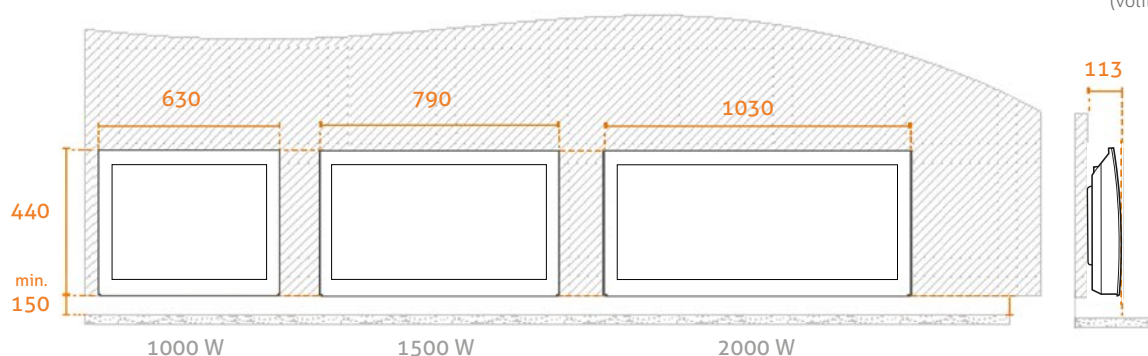

Rozměry topidla v mm

Technická data topidla Radial

Model	Výkon (W)	Jmenovitý proud (A)	Hmotnost (kg)	Obj. číslo	EAN
Radial 1000	1000	4,3	4,7	E157113	3465700051818
Radial 1500	1500	6,5	5,9	E157115	3465700051825
Radial 2000	2000	8,7	7,3	E157117	3465700051832